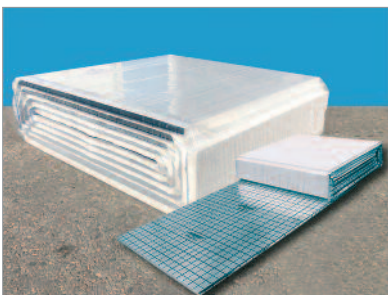

polysan[®]
KREMS - WIEN
Rohrsysteme

polyKLETT FLAT 2 mm Klettsystem

Systemelemente als Speziallösung für die Flächenheizung/Kühlung

Das Systemelement besteht aus einer nur 2 mm dünnen Kunstfaser-Deckschicht mit einer hohen Klettwirkung bei Verwendung von Klettrohren. Das Systemelement ist selbstklebend und ermöglicht die Fixierung auf ebenen Flächen ohne weitere Hilfsmittel.

Wittigsthal Badeöfen

Natürlich baden mit Wittigsthal:

mit oder ohne Wärmetauscher, druckfest bis 10 bar. Die Badeöfen lassen sich mit festen Brennstoffen befeuern. Direkter Anschluss an bestehende Wasserleitungen.

polysan[®]
KREMS - WIEN
Rohrsysteme

Polysan SH-Edelstahl-Press-System 1.4520

Der neue Standard für Kühl- und Kältekreisläufe sowie Industrie-Installationen in Top-Edelstahlqualität. Für Heizungs- und Industrieinstallationen, Werkstoff 1.4520, korrosionsbeständig, für Auf- und Unterputzmontagen geeignet, unverpresst undicht

polysan[®]
KREMS - WIEN
Rohrsysteme

POLYSAN Systemrolle Alu T-650

Die POLYSAN Systemrolle ist eine Wärme- und Trittschall- Rolldämmung aus güteüberwachtem EPS-T gem. EN 13163 und einer aufkaschierten, metallisierten, hochreißfesten Gewebefolie (Alu-PET-Gewebe) für Fußboden-/Flächenheizungen.