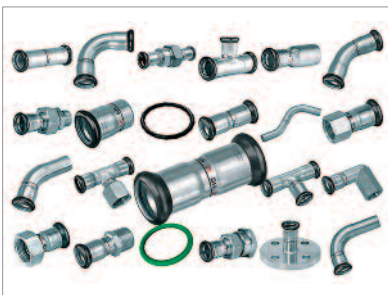

polysan[®]
KREMS - WIEN
Rohrsysteme

polyKLETT FLAT 2 mm Klettsystem

Systemelemente als Speziallösung für die Flächenheizung/Kühlung

Das Systemelement besteht aus einer nur 2 mm dünnen Kunstfaser-Deckschicht mit einer hohen Klettwirkung bei Verwendung von Klettrohren. Das Systemelement ist selbstklebend und ermöglicht die Fixierung auf ebenen Flächen ohne weitere Hilfsmittel.

HERZ[®]

HERZ PumpfixPumpengruppen
HERZ Statische Regelarmaturen
HERZ ZTR Zirkulations-Temperaturbegrenzer

Herz Armaturen

Jedes Jahr werden Millionen **Armaturen der Marke HERZ** gefertigt und in zahllosen Gebäuden weltweit verbaut. Einmal installiert, arbeiten HERZ Armaturen über viele Jahre hinweg wartungs- und servicefrei.

polysan[®]
KREMS - WIEN
Rohrsysteme

Polysan SH-Edelstahl-Press-System 1.4520

Der neue Standard für Kühl- und Kältekreisläufe sowie Industrie-Installationen in Top-Edelstahlqualität. Für Heizungs- und Industrieinstallationen, Werkstoff 1.4520, korrosionsbeständig, für Auf- und Unterputzmontagen geeignet, unverpresst undicht