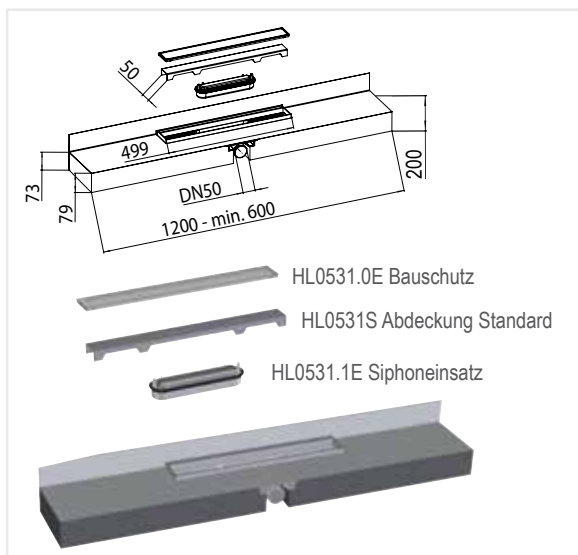

*Eine für alle Längen*

HL531 Duschrinne PRIMUS-LINE

# EINE FÜR ALLE LÄNGEN

HL531 Primus-Line bietet gegenüber herkömmlichen Duschrinnen mit Wandentwässerung den enormen Vorteil, dass die Länge durch einfaches Abschneiden des EPS-Teils an die bauseitigen Gegebenheiten angepasst werden kann.

**NEU:** Jetzt auch mit befliessbarer Abdeckung HL0531I oder einer der drei Glasabdeckungen

- Primus® – Geruchsverschluss: Geruchsdicht auch ohne Sperrwasser! (lt. ÖNORM B2501)!
- Einfache und schnelle Montage
- Bauhöhe nur 79mm!
- Fix fertiges Produkt inklusive Edelstahlrahmen, Abdeckung und Bauschutz
- Hygienisch durch glatte Oberflächen
- Sichere Abdichtung durch vlies-kaschierte Oberfläche
- Herausnehmbarer Geruchsverschluss-Einsatz – dadurch großzügiger Zugang zur Ablaufleitung!
- Für Bodenfliesen bis 25 mm